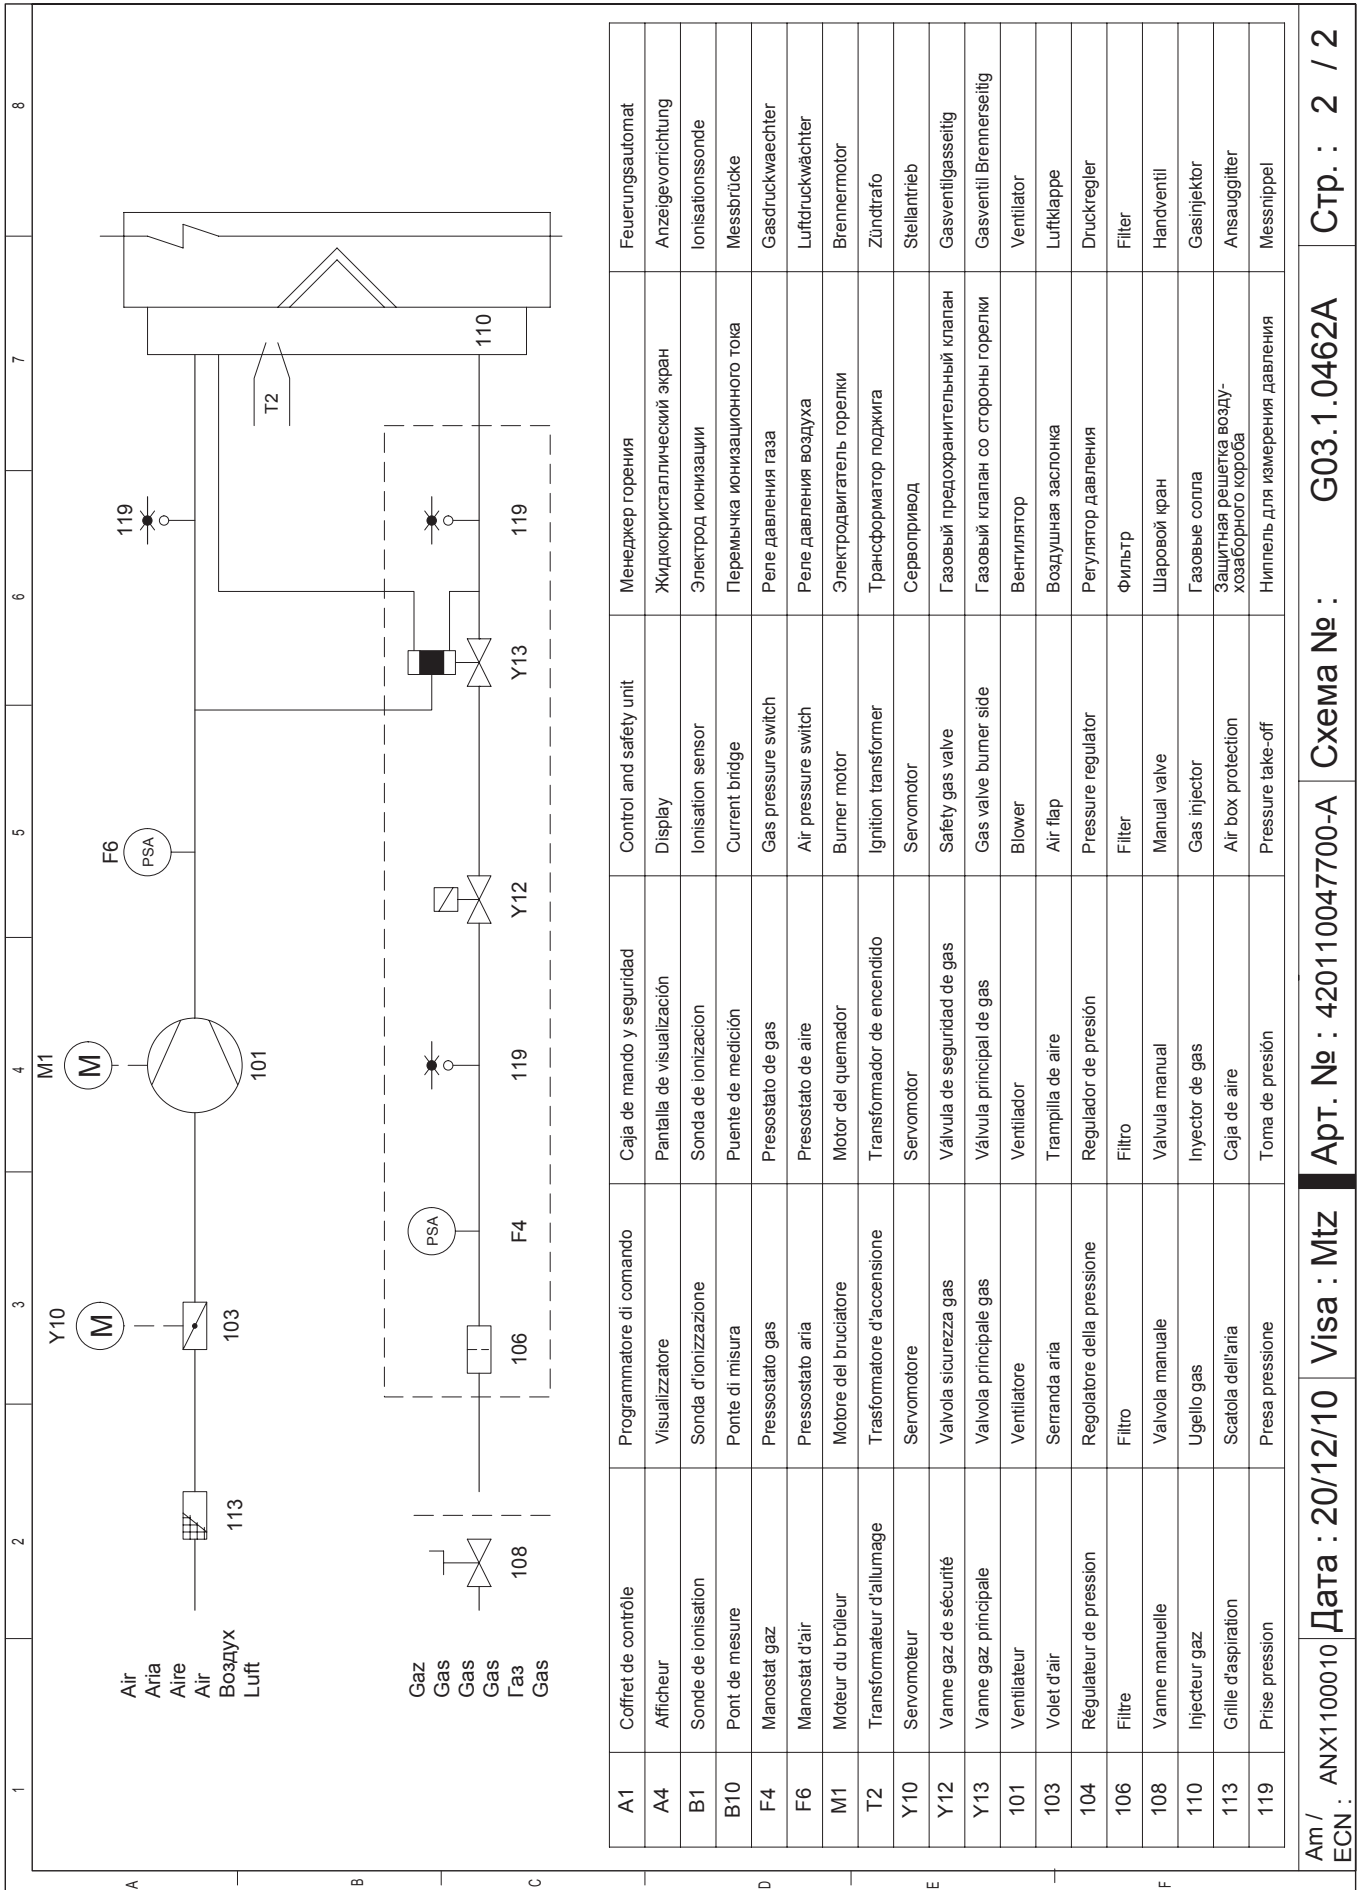

Электрическая и гидравлическая схема

Газовая горелка

Electric and hydraulic diagrams

Gas burner

VECTRON G 3.290 DP
VECTRON G 3.360 DP

Технические данныеDOC128365

Инструкция по эксплуатации.....DOC128167

Запасные части.....DOC128221

VG 3.290 DP KN	1 1/4"	3833064
VG 3.290 DP KL	1 1/4"	3833065
	3/4"	3833066
	3/4"	3833067
VG 3.360 DP KN	2"	3833189
VG 3.360 DP KL	2"	3833190
	1 1/4"	3833060
	1 1/4"	3833061
	3/4"	3833062
	3/4"	3833063

Электрическая схема

Стр.: 1 / 2

G03.1.0462A

Схема №:

Арт. № : 420110047700-A

Visa : Mtz

Дата : 20/12/10

Am / ANX1100010
ECN :

Электрическая схема