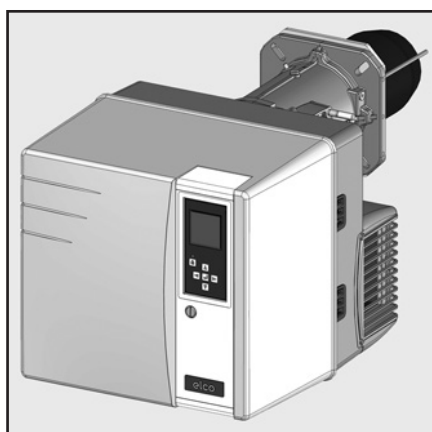

Электрическая и гидравлическая схема

Газовая горелка

Electric and hydraulic diagrams

Gas burner

VECTRON G 3.290 DP
VECTRON G 3.360 DP

Технические данныеDOC128365

Инструкция по эксплуатации.....DOC128167

Запасные части.....DOC128221

VG 3.290 DP KN	1 1/4"	3833064
VG 3.290 DP KL	1 1/4"	3833065
	3/4"	3833066
	3/4"	3833067
VG 3.360 DP KN	2"	3833189
VG 3.360 DP KL	2"	3833190
	1 1/4"	3833060
	1 1/4"	3833061
	3/4"	3833062
	3/4"	3833063

Электрическая схема