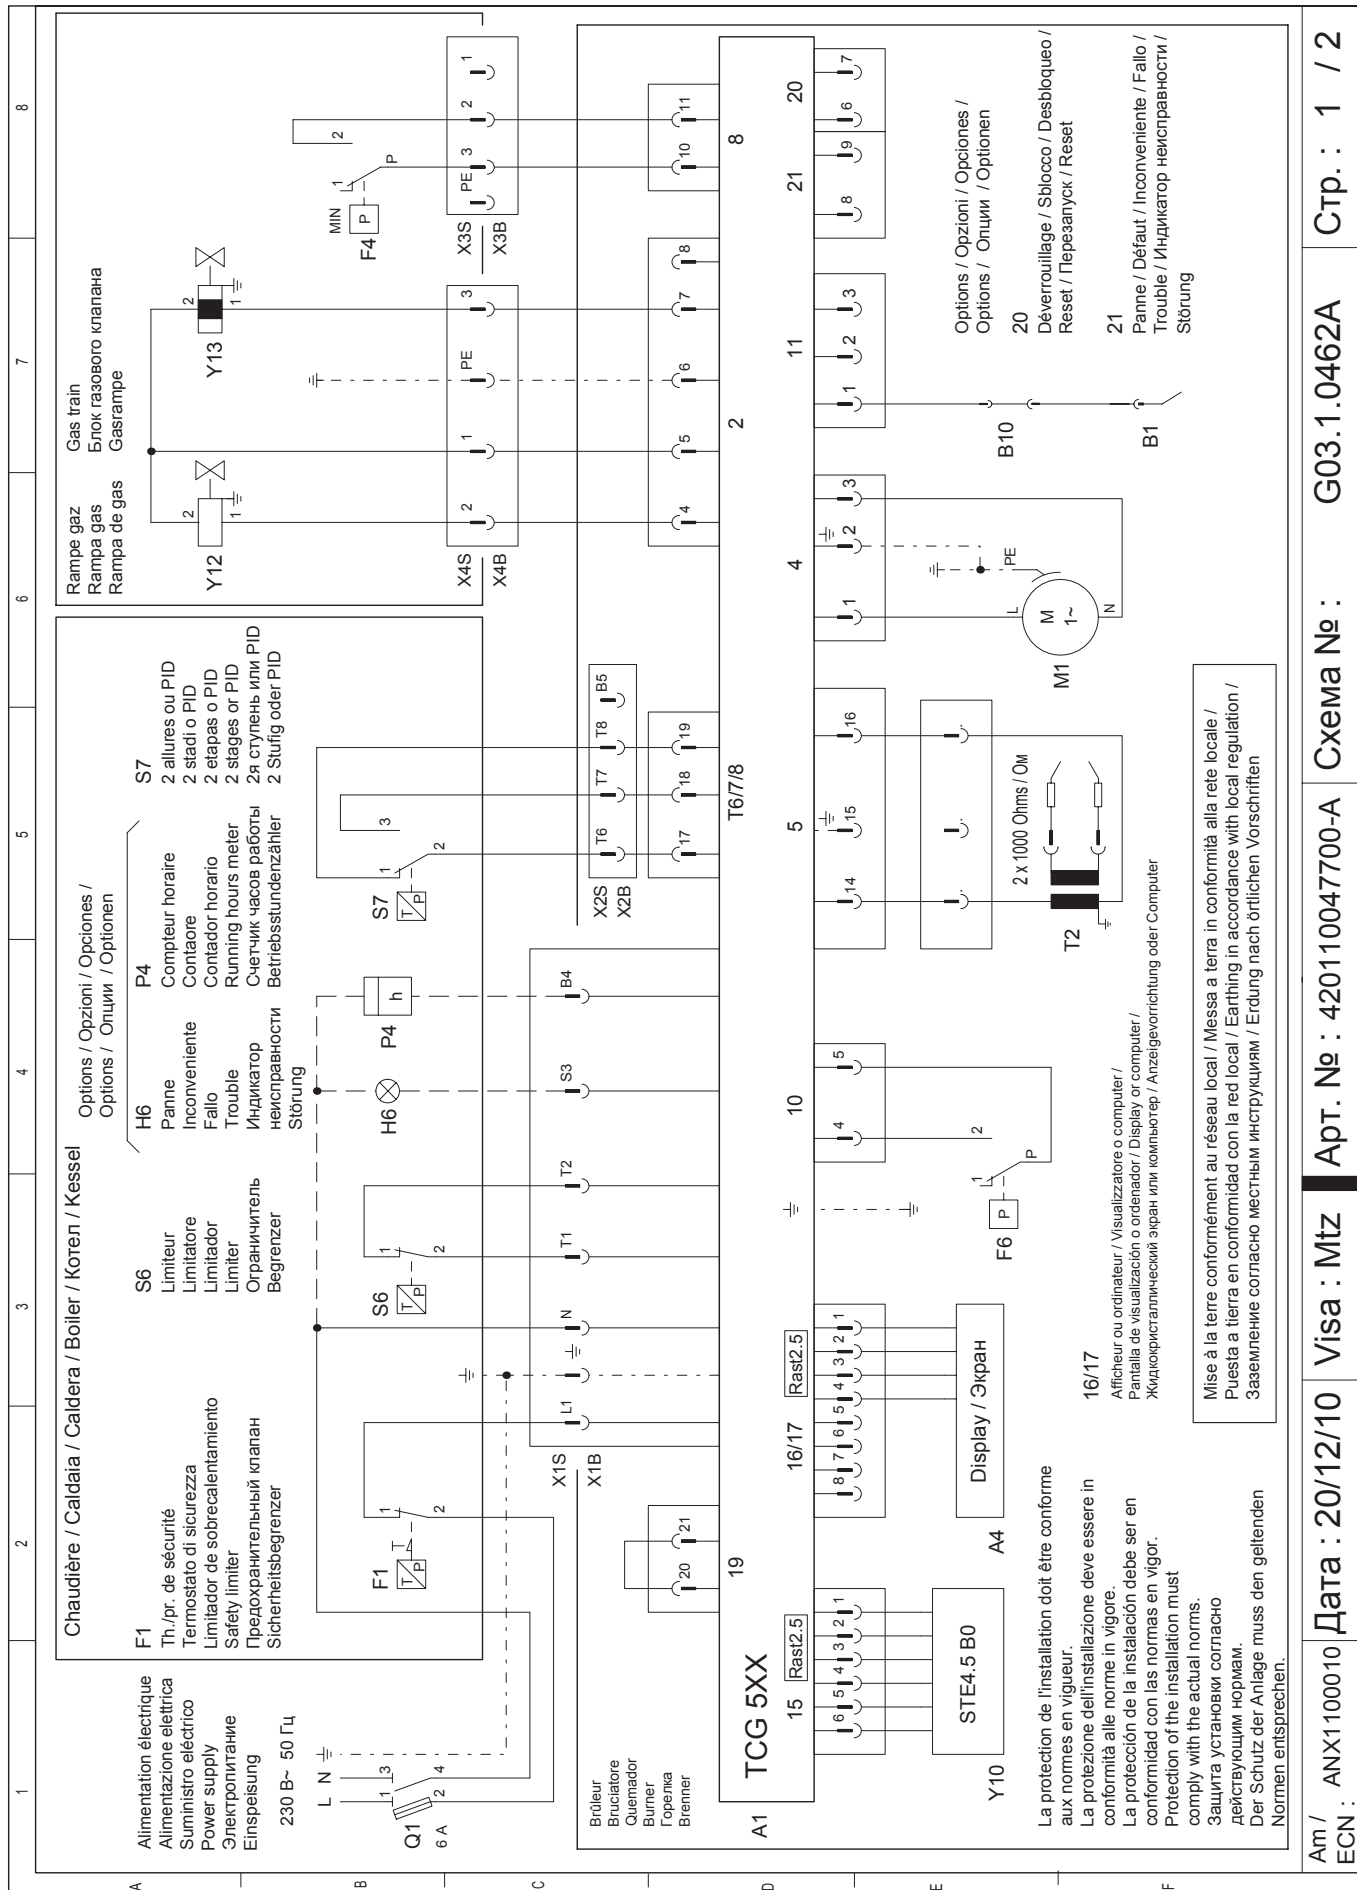

Электрическая и гидравлическая схема

Газовая горелка

Electric and hydraulic diagrams

Gas burner

VECTRON G 3.290 DP
VECTRON G 3.360 DP

Технические данныеDOC128365

Инструкция по эксплуатации.....DOC128167

Запасные части.....DOC128221

VG 3.290 DP KN	1 1/4"	3833064
VG 3.290 DP KL	1 1/4"	3833065
	3/4"	3833066
	3/4"	3833067
VG 3.360 DP KN	2"	3833189
VG 3.360 DP KL	2"	3833190
	1 1/4"	3833060
	1 1/4"	3833061
	3/4"	3833062
	3/4"	3833063

Электрическая схема

Стр.: 1 / 2

G03.1.0462A

Схема №:

Арт. № : 420110047700-A

Visa : Mtz

Дата : 20/12/10

Am / ANX1100010
ECN :

Электрическая схема